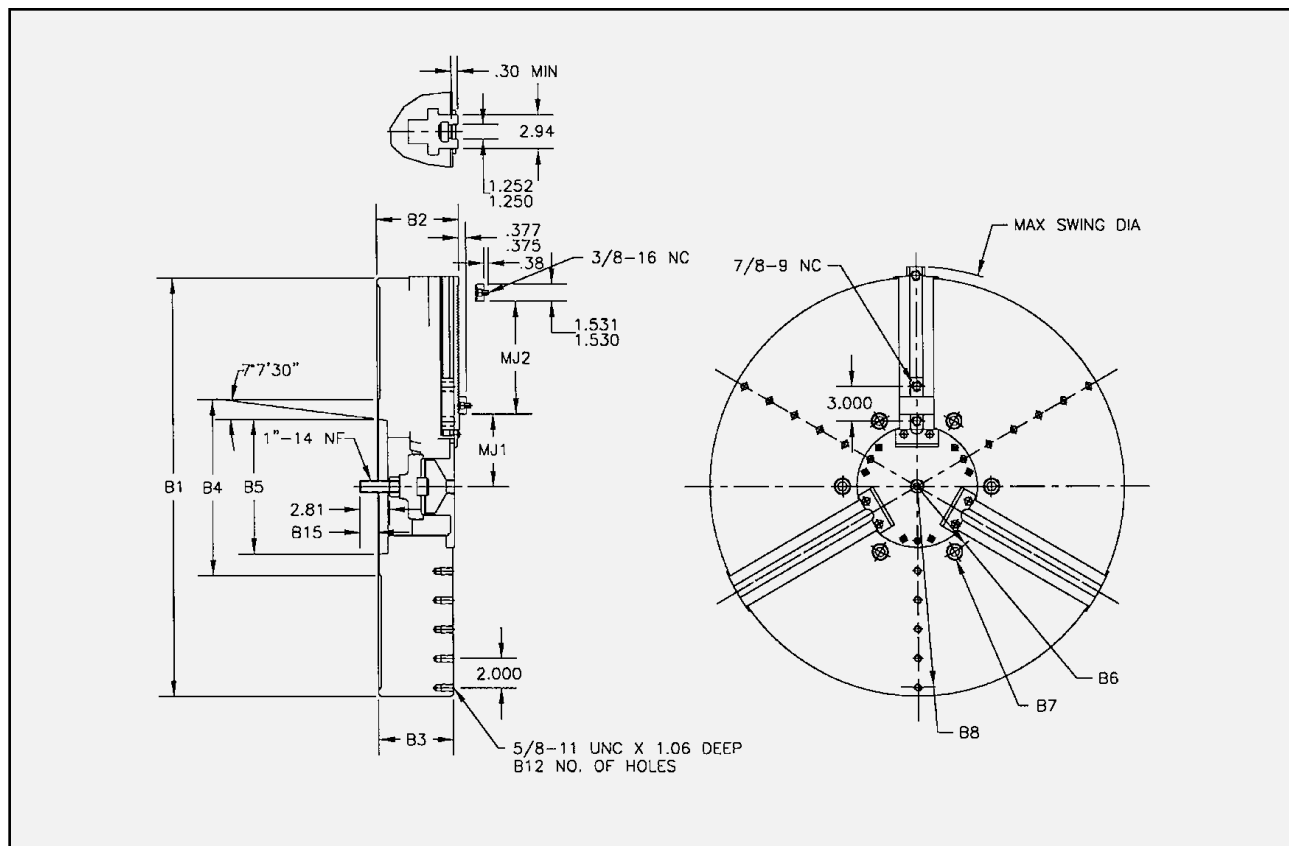

LS-HS 300A

Long Stroke 24" through 36" 3 Jaw Wedge Type
High Speed Power Chucks

Size	24	24	28	28	30	30	32	32	34	34	36	36
Model	LS-HS	LS-HS	LS-HS	LS-HS	LS-HS	LS-HS	LS-HS	LS-HS	LS-HS	LS-HS	LS-HS	LS-HS
Mounting	A11	A15	A11	A15	A11	A15	A11	A15	A11	A15	A11	A15
B 1	24.00	24.00	28.00	28.00	30.00	30.00	32.00	32.00	34.00	34.00	36.00	36.00
B 2	6.93	6.99	6.93	6.99	6.93	6.99	6.93	6.99	6.93	6.99	6.93	6.99
B 3	6.50	6.56	6.50	6.56	6.50	6.56	6.50	6.56	6.50	6.56	6.50	6.56
B 4	11.00	15.00	11.00	15.00	11.00	15.00	11.00	15.00	11.00	15.00	11.00	15.00
B 5	7.7505	11.2505	7.7505	11.2505	7.7505	11.2505	7.7505	11.2505	7.7505	11.255	7.7505	11.255
B 6	4.625	6.500	4.625	6.500	4.625	6.500	4.625	6.500	4.625	6.500	4.625	6.500
B 7	3/4-10	7/8-9	3/4-10	7/8-9	3/4-10	7/8-9	3/4-10	7/8-9	3/4-10	7/8-9	3/4-10	7/8-9
B 8	11.00	11.00	13.00	13.00	14.00	14.00	15.00	15.00	16.00	16.00	17.00	17.00
B 12	9	9	12	12	12	12	15	15	15	15	18	18
B 15 Max	3.75	3.69	3.75	3.69	3.75	3.69	3.75	3.69	3.75	3.69	3.75	3.69
B 15 Min	1.75	1.69	1.75	1.69	1.75	1.69	1.75	1.69	1.75	1.69	1.75	1.69
MJ 1 Min	5.59	5.59	5.59	5.59	6.34	6.34	6.34	6.34	6.34	6.34	6.34	6.34
MJ 1 Max	5.09	5.09	5.09	5.09	5.84	5.84	5.84	5.84	5.84	5.84	5.84	5.84
MJ 2	3.88	3.88	5.88	5.88	7.13	7.13	8.13	8.13	9.13	9.13	10.13	10.13
Max Swing	25.50	25.50	29.50	29.50	31.50	31.50	33.50	33.50	35.50	35.50	37.50	37.50